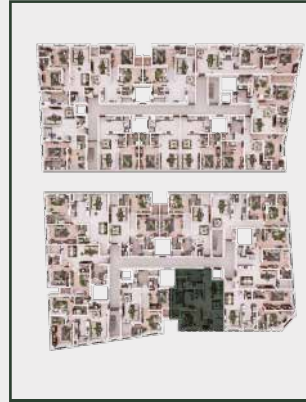

## حوض استجمام بإطلالة ساحرة

كُذِّبْ نفساً ودلِّلْ نفسك واسترخِ في حوض السباحة  
المنعش.

اختر زاويتك

نموذج  
A

مساحة 100.82 M<sup>2</sup>

نموذج  
B

مساحة 97.39 M<sup>2</sup>

نموذج  
C

مساحة 95.71 M<sup>2</sup>

نموذج  
D

مساحة 88.67 M<sup>2</sup>

نموذج  
E

مساحة 93.54 M<sup>2</sup>

نموذج  
F

مساحة 110.38 M<sup>2</sup>

نموذج  
**G**