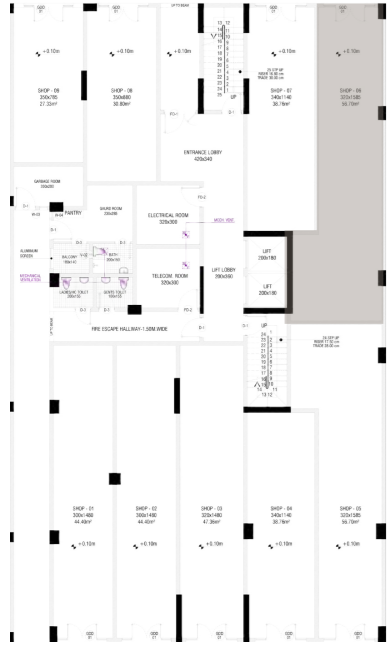

مساحة 50.62 M²

نموذج D

مساحة 51.15 M²

نموذج C

مساحة 100.18 M²

نموذج F

مساحة 84.77 M²

نموذج E

استثمارك الناجح

مساحة 48.64 M² shop 2

1480 cm

1480 cm

مساحة 50.16 M² shop 1

مساحة 42.14 M² shop 4

مساحة 51.71 M² shop 3

مساحة 62.44 M²

shop 6

320 cm

1585 cm

320 cm

1585 cm

مساحة 62.78 M²

shop 5

350 cm

880 cm

340 cm

1140 cm

مساحة 34.58 M²

shop 8

مساحة 42.36 M²

shop 7

350 cm