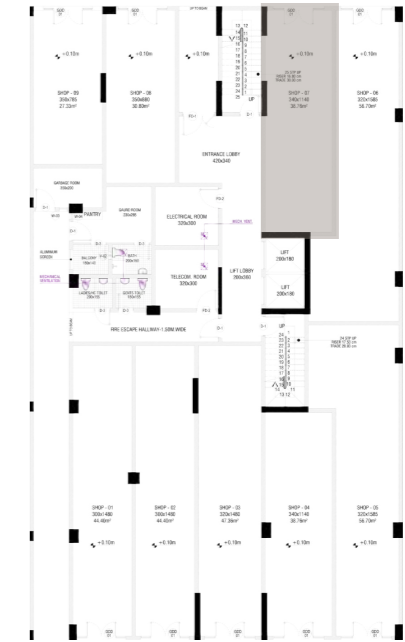

استثمارك الناجح

مساحة 48.64 M² shop 2

1480 cm

1480 cm

مساحة 50.16 M² shop 1

مساحة 42.14 M² shop 4

مساحة 51.71 M² shop 3

مساحة 62.44 M²

shop 6

320 cm

1585 cm

320 cm

1585 cm

مساحة 62.78 M²

shop 5

350 cm

880 cm

340 cm

1140 cm

مساحة 34.58 M²

shop 8

مساحة 42.36 M²

shop 7

350 cm

785 cm

مساحة 30.97 M²

shop 9

عنـوان
الـجمال

DORRA

RIKAZ
للتطوير العقاري

نبذة عن ريكاز

نحو فسحةٍ في رحابة الأرض وسعه الصدر، حيثُ ننتمي لكل ما هو لنا بعد درپٍ من السعي، حيث تكبر أحلامنا، حيثُ تزهر أمانينا..