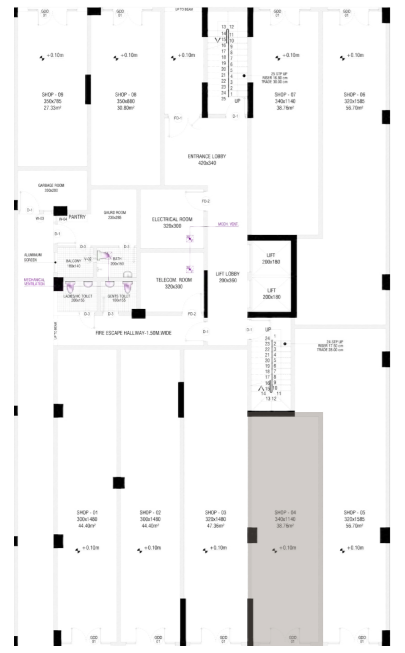

مساحة 50.62 M²

نموذج D

مساحة 51.15 M²

نموذج C

مساحة 100.18 M²

نموذج F

مساحة 84.77 M²

نموذج E

استثمارك الناجح

مساحة 48.64 M² shop 2

1480 cm

1480 cm

مساحة 50.16 M² shop 1

مساحة 42.14 M² shop 4

مساحة 51.71 M² shop 3

مساحة 62.44 M²

shop 6

320 cm

1585 cm

320 cm

1585 cm

مساحة 62.78 M²

shop 5

350 cm

880 cm

340 cm

1140 cm

مساحة 34.58 M²

shop 8

مساحة 42.36 M²

shop 7

350 cm