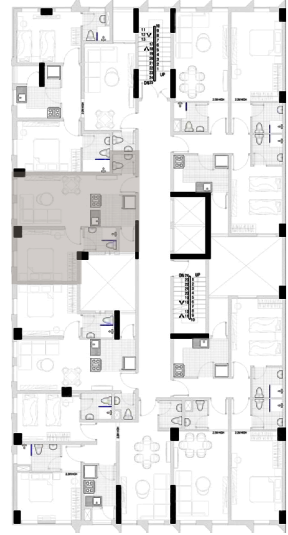

نظام مراقبة

نظام رقمي رقابي متكامل
محدث على مدار اليوم.

اختار الأجمال

اختر عالمك

مساحة 87.24M²

نموذج B

مساحة 99.13 M²

نموذج A

مساحة 50.62 M²

نموذج D

مساحة 51.15 M²

نموذج C

مساحة 100.18 M²

نموذج F

مساحة 84.77 M²

نموذج E

استثمارك الناجح

مساحة 48.64 M² shop 2

1480 cm

1480 cm

مساحة 50.16 M² shop 1

مساحة 42.14 M² shop 4

مساحة 51.71 M² shop 3

مساحة 62.44 M²

880 cm

340 cm

1140 cm

مساحة 34.58 M²

shop 8

مساحة 42.36 M²

shop 7

350 cm