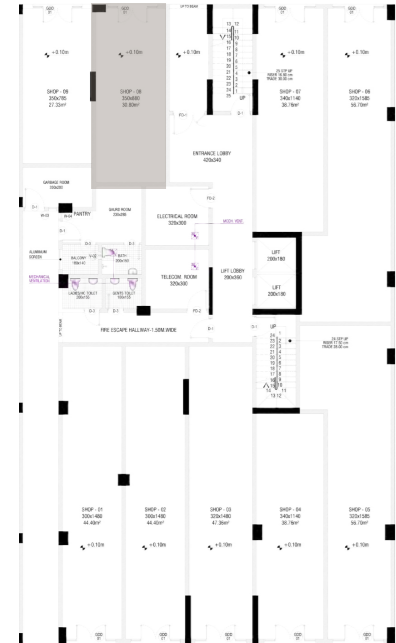

استثمارك الناجح

مساحة 48.64 M² shop 2

1480 cm

1480 cm

مساحة 50.16 M² shop 1

مساحة 42.14 M² shop 4

مساحة 51.71 M² shop 3

مساحة 62.44 M²

shop 6

320 cm

1585 cm

320 cm

1585 cm

مساحة 62.78 M²

shop 5

350 cm

880 cm

340 cm

1140 cm

مساحة 34.58 M²

shop 8

مساحة 42.36 M²

shop 7

350 cm

785 cm

مساحة 30.97 M²

shop 9

عنـوان
الـجمال

DORRA

RIKAZ
للتطوير العقاري

نبذة عن ريكاز

نحو فسحةٍ في رحابة الأرض وسعه الصدر، حيثُ ننتمي لكل ما هو لنا بعد درپٍ من السعي، حيث تكبر أحلامنا، حيثُ تزهر أمانينا..