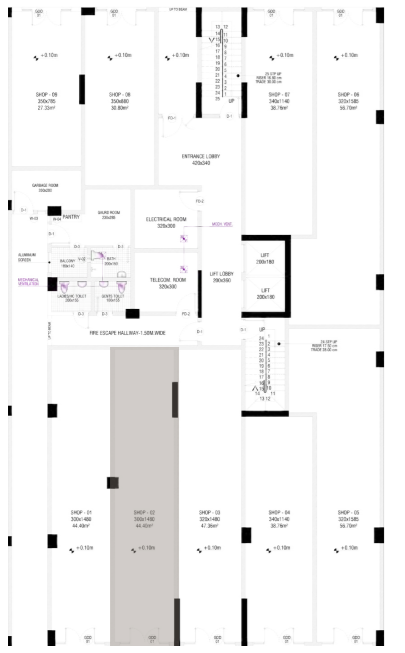

نظام مراقبة

نظام رقمي رقابي متكامل
محدث على مدار اليوم.

اختار الأجمال

اختر عالمك

مساحة 87.24M²

نموذج B

مساحة 99.13 M²

نموذج A

مساحة 50.62 M²

نموذج D

مساحة 51.15 M²

نموذج C

مساحة 100.18 M²

نموذج F

مساحة 84.77 M²

نموذج E

استثمارك الناجح

مساحة 48.64 M² shop 2

1480 cm

1480 cm

مساحة 50.16 M² shop 1

مساحة 42.14 M² shop 4

مساحة 51.71 M² shop 3

مساحة 62.44 M²

880 cm

340 cm

1140 cm

مساحة 34.58 M²

shop 8

مساحة 42.36 M²

shop 7

350 cm