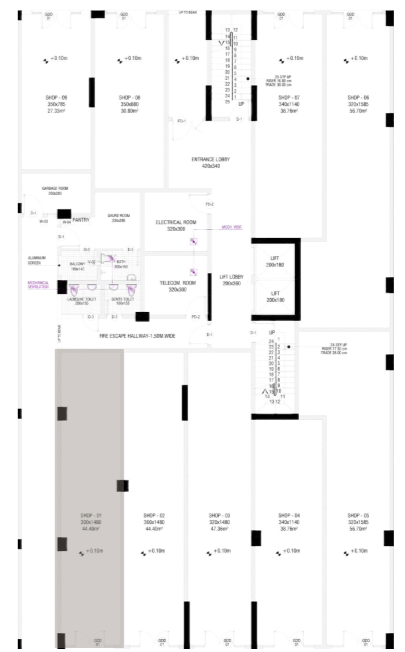

مساحة 50.62 M²

نموذج D

مساحة 51.15 M²

نموذج C

مساحة 100.18 M²

نموذج F

مساحة 84.77 M²

نموذج E

استثمارك الناجح

مساحة 48.64 M² shop 2

1480 cm

1480 cm

مساحة 50.16 M² shop 1

مساحة 42.14 M² shop 4

مساحة 51.71 M² shop 3

مساحة 62.44 M²

shop 6

320 cm

1585 cm

320 cm

1585 cm

مساحة 62.78 M²

shop 5

350 cm

880 cm

340 cm

1140 cm

مساحة 34.58 M²

shop 8

مساحة 42.36 M²

shop 7

350 cm