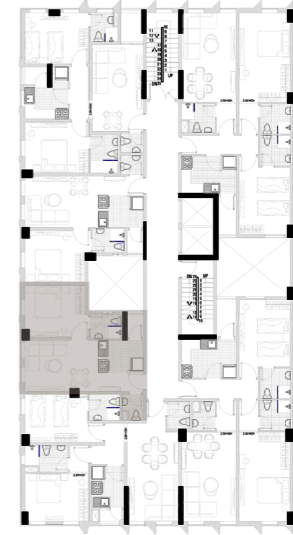

نظام مراقبة

نظام رقمي رقابي متكامل
محدث على مدار اليوم.

اختار الأجمال

اختر عالمك

مساحة 87.24M²

نموذج B

مساحة 99.13 M²

نموذج A

مساحة 50.62 M²

نموذج D

مساحة 51.15 M²

نموذج C

مساحة 100.18 M²

نموذج F

مساحة 84.77 M²

نموذج E

استثمارك الناجح

مساحة 48.64 M² shop 2

1480 cm

1480 cm

مساحة 50.16 M² shop 1

مساحة 42.14 M² shop 4

مساحة 51.71 M² shop 3

مساحة 62.44 M²

880 cm

340 cm

1140 cm

مساحة 34.58 M²

shop 8

مساحة 42.36 M²

shop 7

350 cm