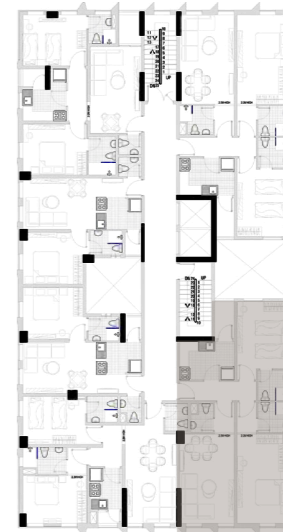

نظام مراقبة

نظام رقمي رقابي متكامل
محدث على مدار اليوم.

اختار الأجمال

اختر عالمك

مساحة 87.24M²

نموذج B

مساحة 99.13 M²

نموذج A

مساحة 50.62 M²

نموذج D

مساحة 51.15 M²

نموذج C

مساحة 100.18 M²

نموذج F

مساحة 84.77 M²

نموذج E

استثمارك الناجح

مساحة 48.64 M² shop 2

1480 cm

1480 cm

مساحة 50.16 M² shop 1

مساحة 42.14 M² shop 4

مساحة 51.71 M² shop 3

مساحة 62.44 M²

shop 6

320 cm

1585 cm

320 cm

1585 cm

مساحة 62.78 M²

shop 5

350 cm