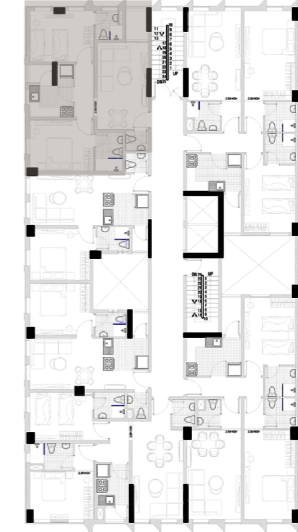

نظام مراقبة

نظام رقمي رقابي متكامل
محدث على مدار اليوم.

اختار الأجمال

اختر عالمك

مساحة 87.24M²

نموذج B

مساحة 99.13 M²

نموذج A

مساحة 50.62 M²

نموذج D

مساحة 51.15 M²

نموذج C

مساحة 100.18 M²

نموذج F

مساحة 84.77 M²

نموذج E

استثمارك الناجح

مساحة 48.64 M² shop 2

1480 cm

1480 cm

مساحة 50.16 M² shop 1

مساحة 42.14 M² shop 4

مساحة 51.71 M² shop 3

مساحة 62.44 M²

shop 6

320 cm

1585 cm

320 cm

1585 cm

مساحة 62.78 M²

shop 5

350 cm