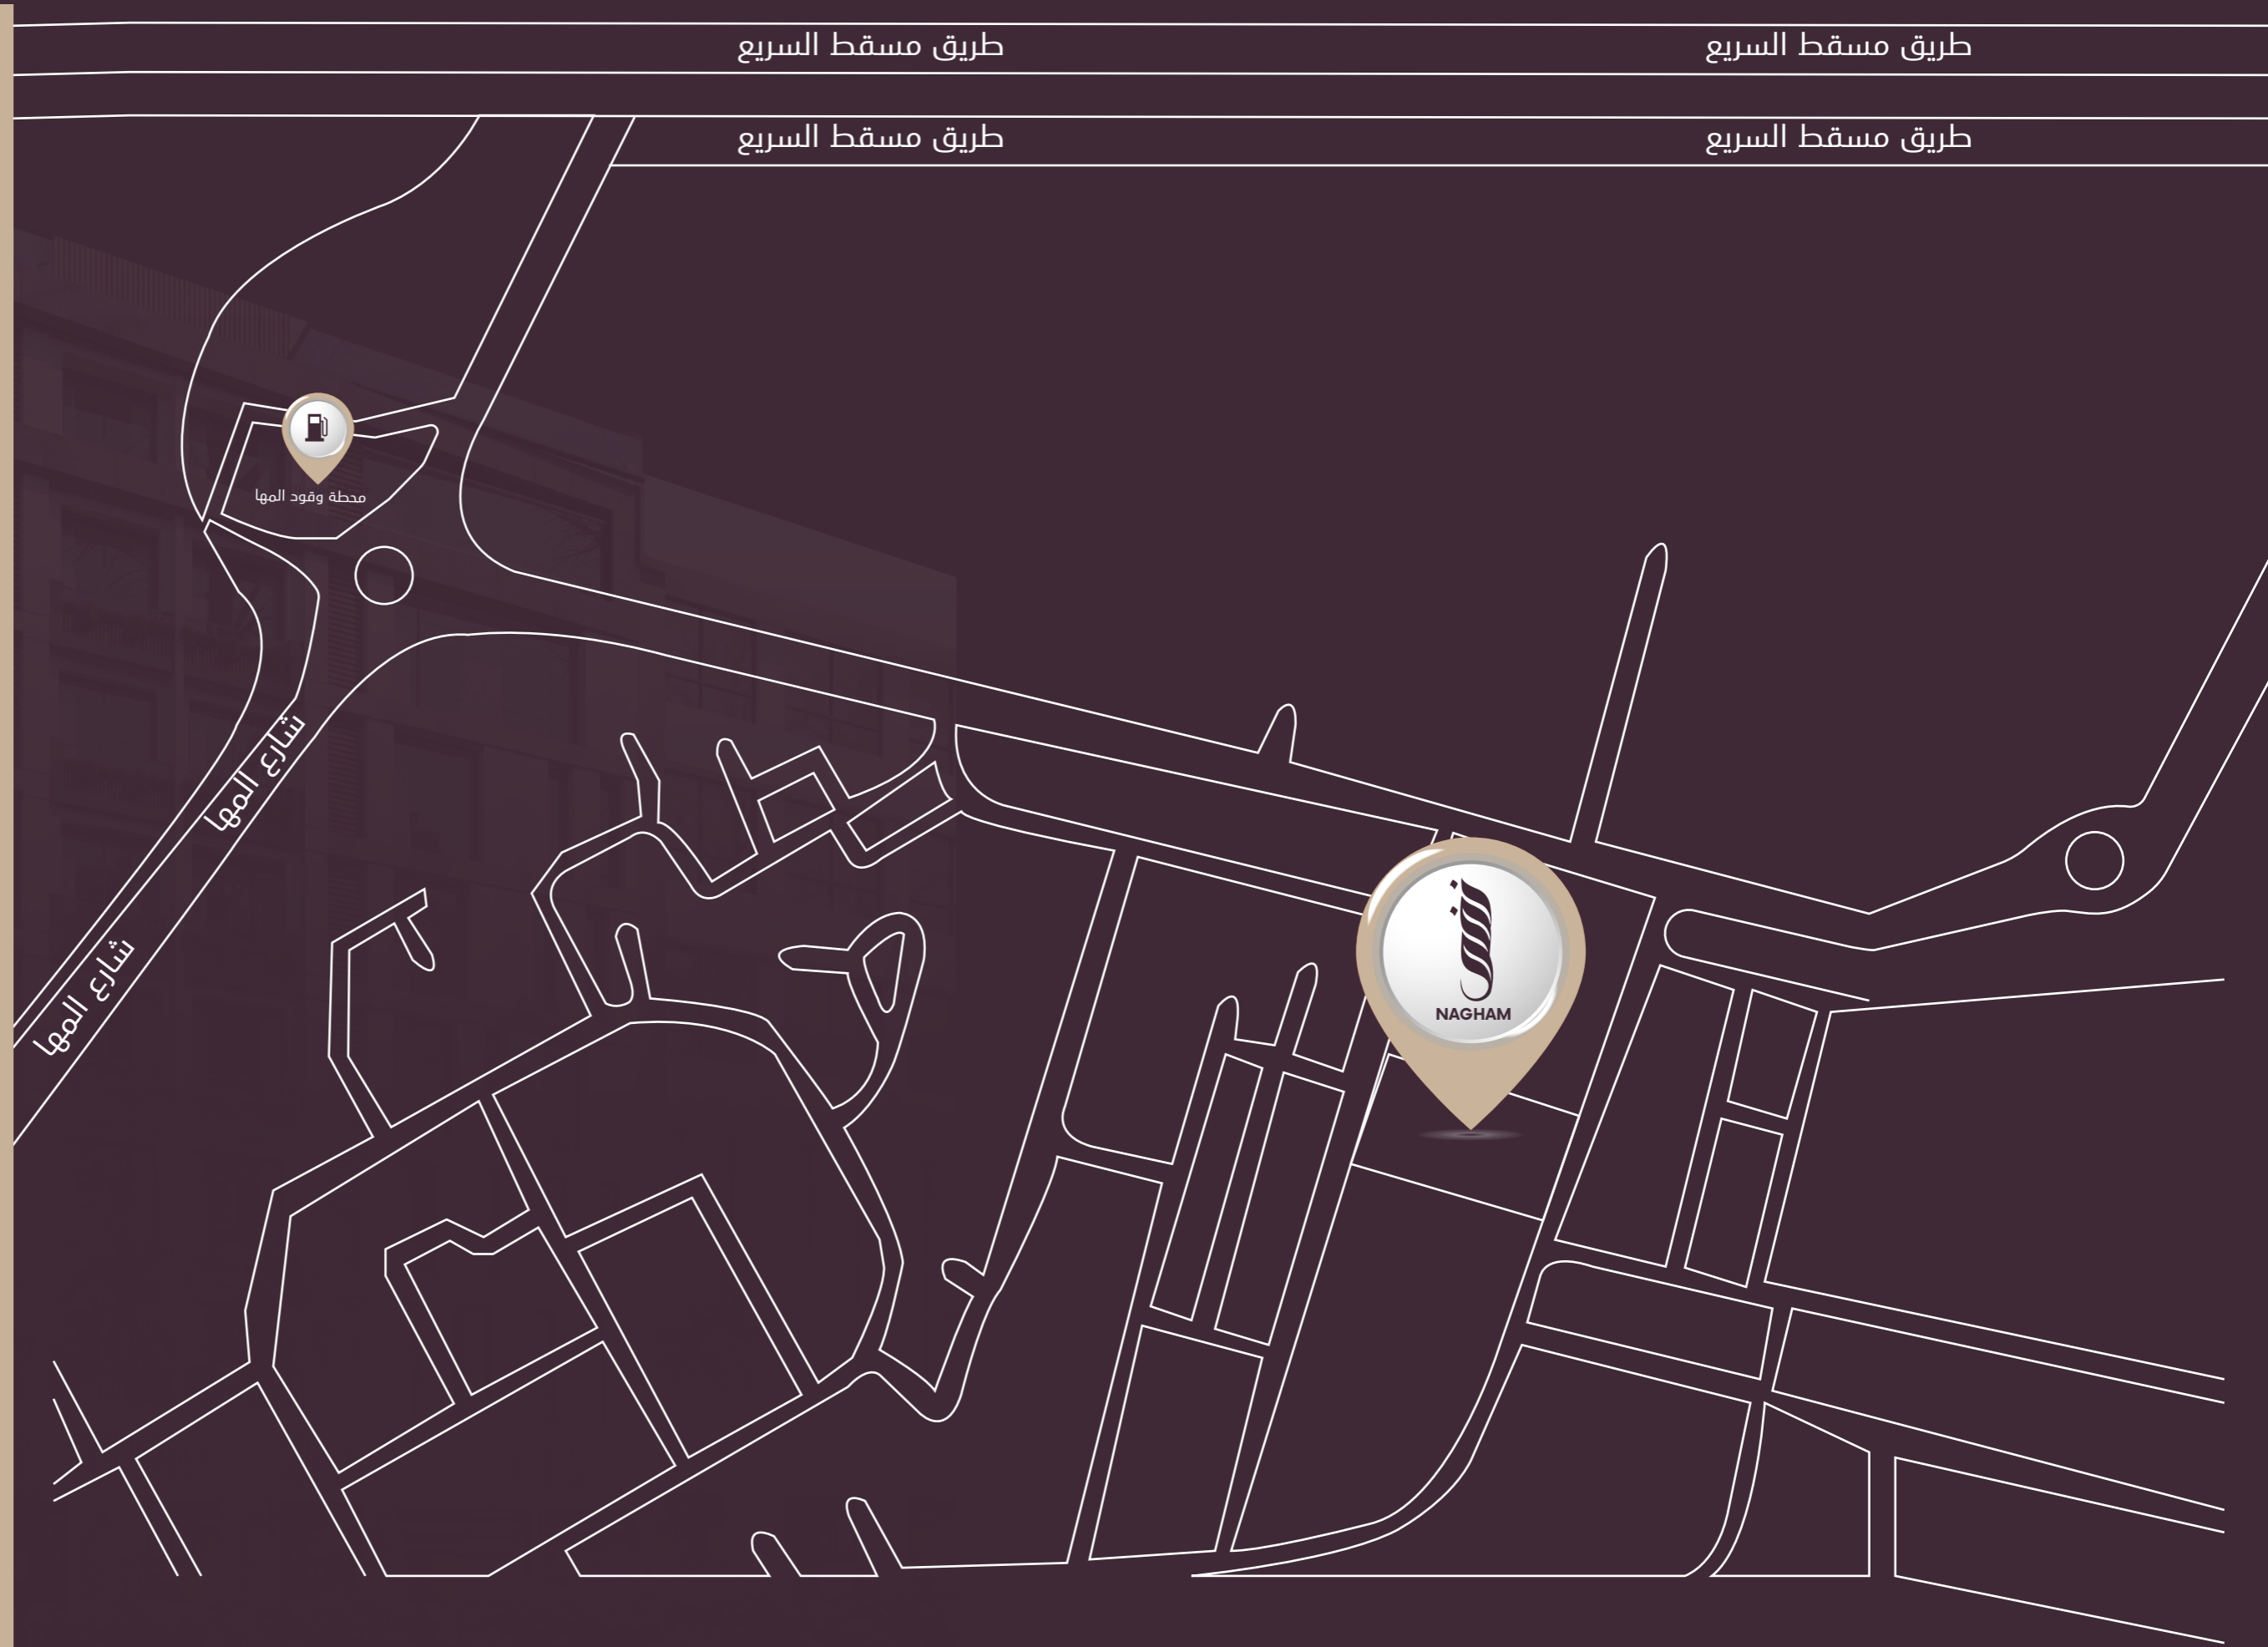

الشارع السريع

2 Min

شارع المها

shop

shop

نماذج تناسيك

الواجهة الخلفية

مستوى الأرضية