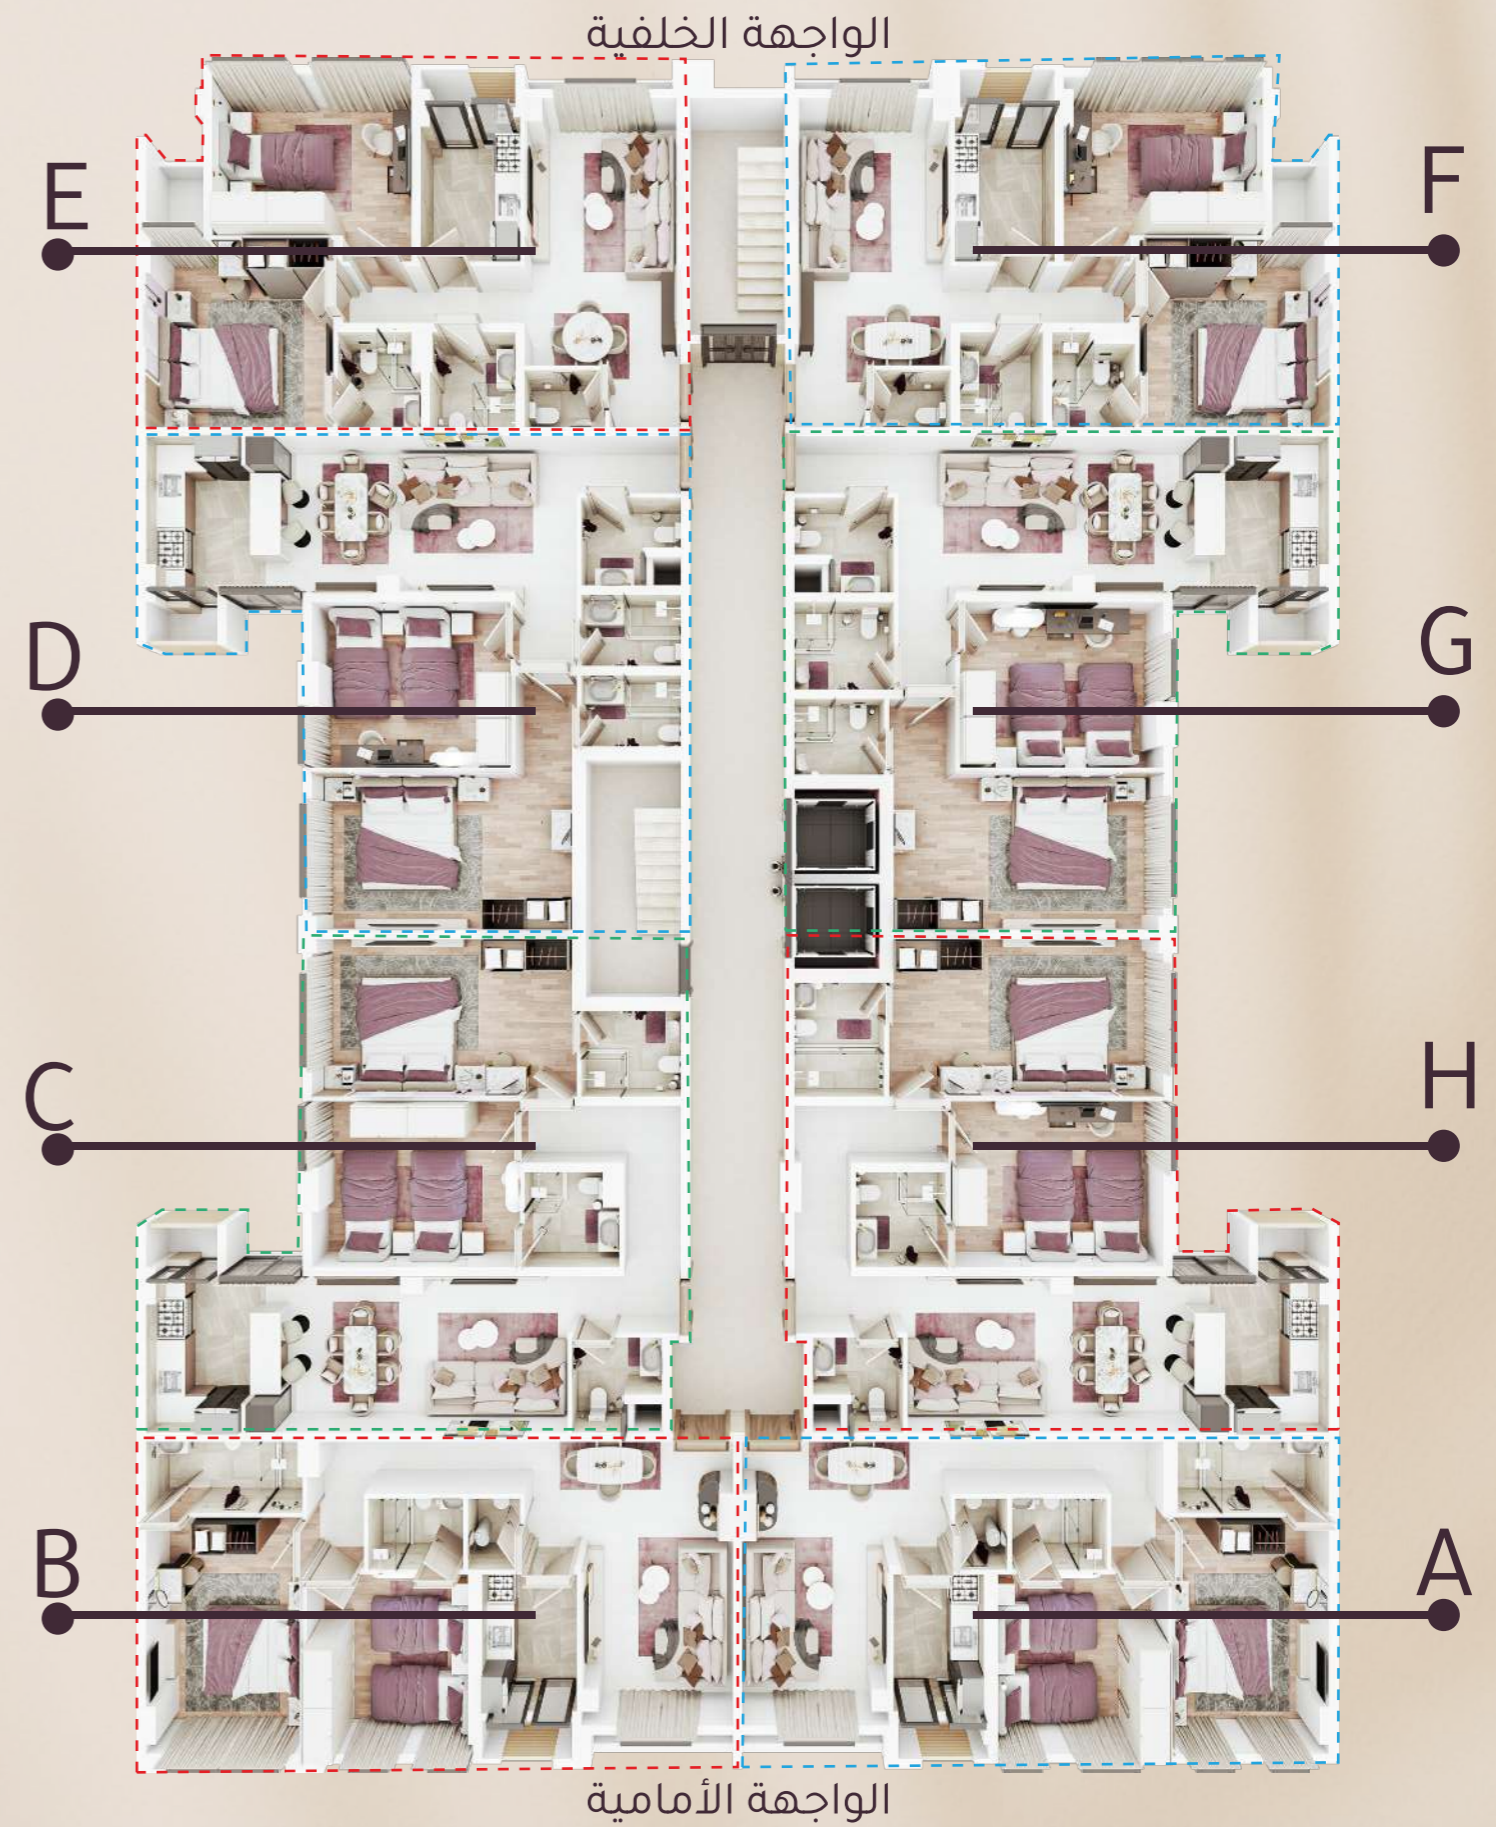

الشارع السريع

2 Min

شارع المها

shop

shop

نماذج تناسيك

الواجهة الخلفية

مستوى الأرضية

نموذج

A

مساحة

89.0m²

1

2

3

2

الواجهة الخلفية

الواجهة الأمامية

نموذج

B

مساحة

89.0m²

1

2

3

2

الواجهة الخلفية

الواجهة الامامية

نموذج

C

مساحة

96.9m²